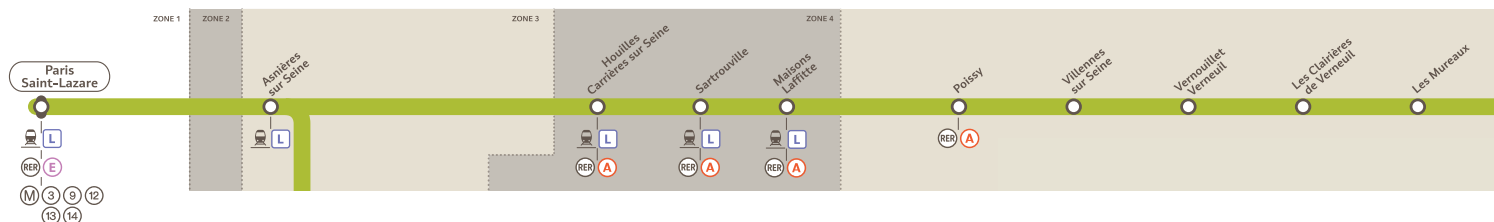

--> **Citymapper** : application transports Paris et Ile-de-France, horaires en temps réel.

Depuis les Mureaux jusqu'au Campus

Navettes

Aller le vendredi : Gare des Mureaux --> Le Campus

Nous mettons en place un service de navettes à partir de 12h00 jusqu'à 14h00 le vendredi depuis la Gare Les Mureaux jusqu'au Campus. Pour cela il vous faut prendre le car qui comporte la pancarte :

« **Le Campus 2019 – Responsabilité en partage** »

Retour le dimanche : Le Campus --> Gare des Mureaux

Les navettes partiront à partir de 12h00 du Campus jusqu'à la gare Les Mureaux.

Taxi

Vous pouvez aussi prendre un taxi :

- Karar Taxi : 06 07 51 51 58
- Peltier Marie-France : 01 34 74 12 90

Bus O'Mureaux

Navette publique

Bus n°3 Gare des Mureaux - Albert Thomas

Descendre à l'arrêt Albert Thomas, bus toutes les 30 minutes en semaine entre 9h00 et 20h00 - pas de bus le week-end.

Trajet à pied

Horaires de la ligne J (transilien) pour venir à la gare Les Mureaux

--> **VENDREDI 29 MARS**

Gare Paris Saint-Lazare --> Les Mureaux

Train	Départ	Arrivée	Durée
J MALA	11:23 PARIS SAINT-LAZARE (Paris)	11:59 LES MUREAUX (Les Mureaux)	36mn
J MALA	11:53 PARIS SAINT-LAZARE (Paris)	12:32 LES MUREAUX (Les Mureaux)	39mn
J MALA	12:23 PARIS SAINT-LAZARE (Paris)	12:59 LES MUREAUX (Les Mureaux)	36mn
J MALA	12:53 PARIS SAINT-LAZARE (Paris)	13:33 LES MUREAUX (Les Mureaux)	40mn
J MALA	13:25 PARIS SAINT-LAZARE (Paris)	13:59 LES MUREAUX (Les Mureaux)	34mn