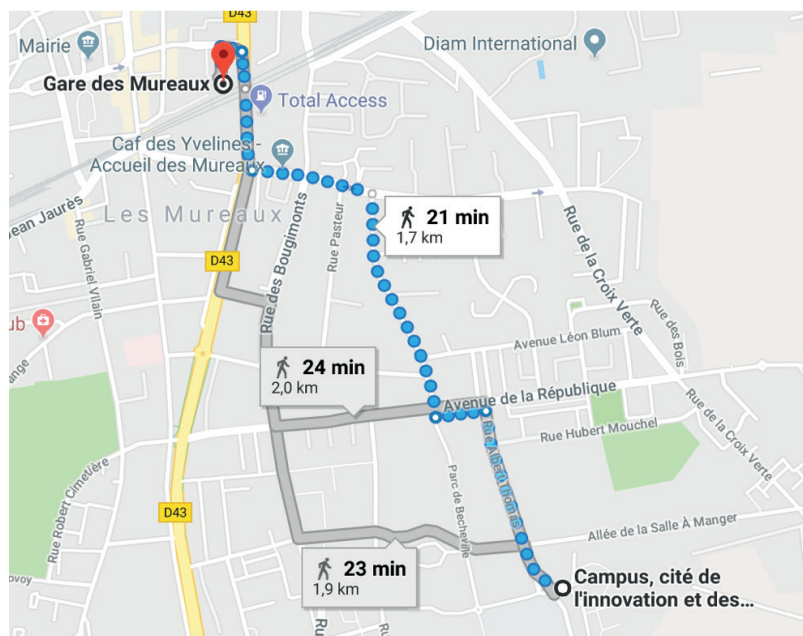

Trajet à pied