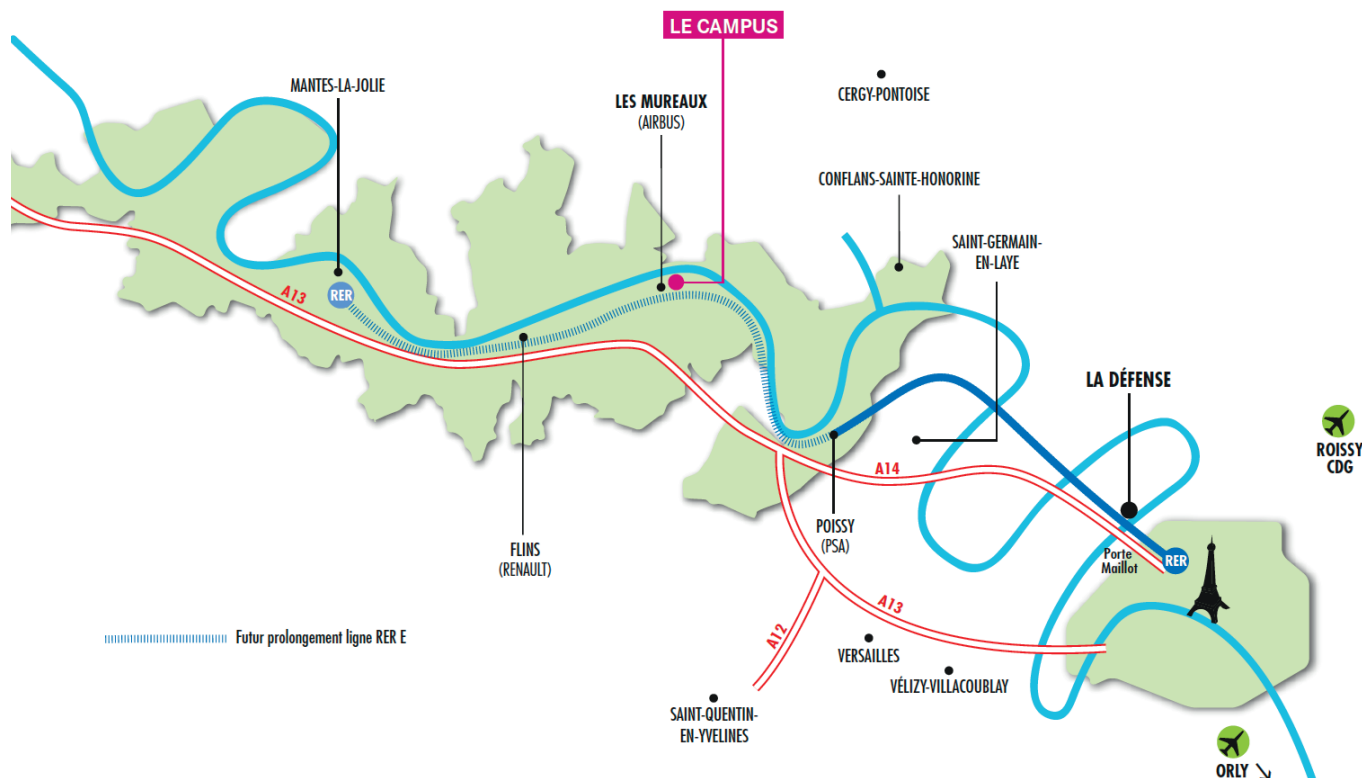

Vous êtes inscrit(e) au séminaire **Le Campus 2019 - La responsabilité en partage** qui se tiendra aux Mureaux les 29, 30 et 31 mars prochain. Nous nous réjouissons de vous y accueillir.

Vous trouverez ci-dessous quelques informations pratiques pour vous rendre aux Mureaux. Nous vous y attendons le vendredi **29 mars à partir de 14h00**, où vous seront remis votre dossier de participant ainsi que la clé de votre chambre, vous aurez le temps de vous y installer. Un café vous attend à votre arrivée !

Ouverture du séminaire par Monseigneur Ricard et Pascal Balmand à **15h00 précises**.

Venir aux Mureaux en voiture

Le Campus est à 30 mn de Paris Porte Maillot.
Depuis Paris et La Défense, l'accès routier se fait par les autoroutes A13 ou A14.

Depuis la **gare Montparnasse** :

- Prendre le métro 13 direction Asnières – Gennevilliers – Les Courtilles / Saint-Denis Université
- Descendre à l'arrêt Saint-Lazare
- Prendre le **transilien J** direction Mantes-la-Jolie
- Descendre à l'arrêt Les Mureaux

« **Le Campus 2019 – Responsabilité en partage** »

Retour le dimanche : Le Campus --> Gare des Mureaux

Les navettes partiront à partir de 12h00 du Campus jusqu'à la gare Les Mureaux.

Taxi

Vous pouvez aussi prendre un taxi :